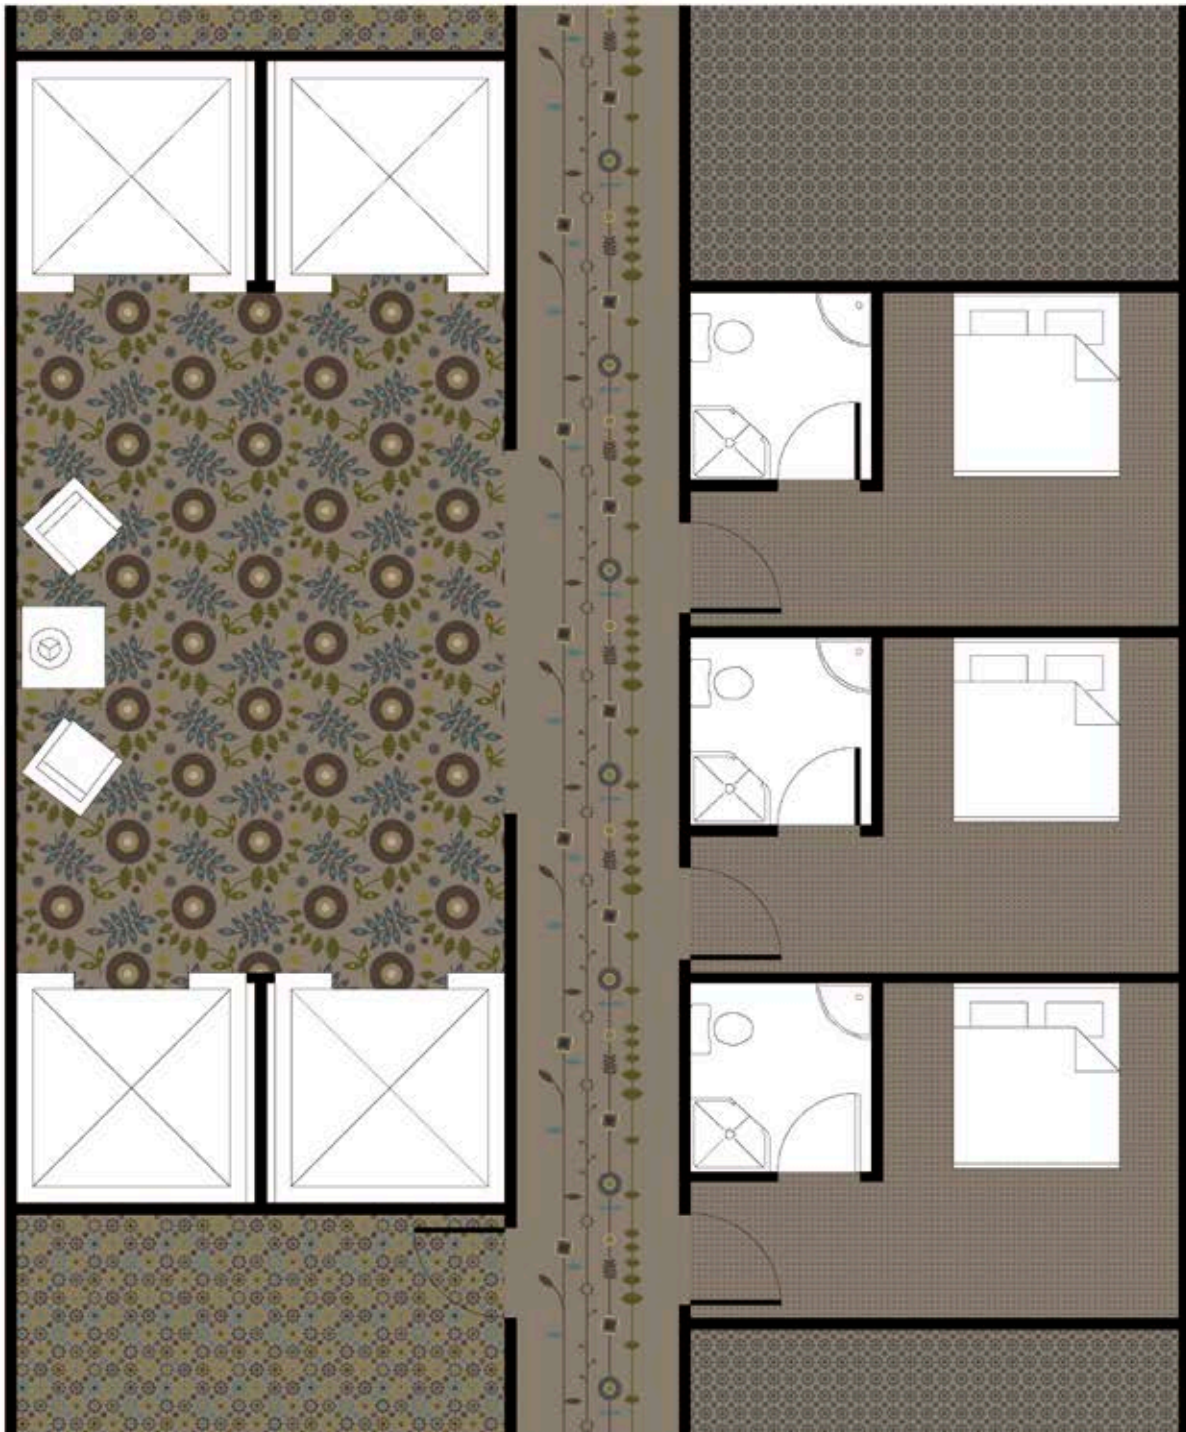

- RF52752222 Blooming Corridor
- RF52752232 Happy Flora
- RF52752242 Sweet Cookie
- RF52752244 Sweet Cookie
- RF52752262 Tiny Bud

Ref.: 1206 ege