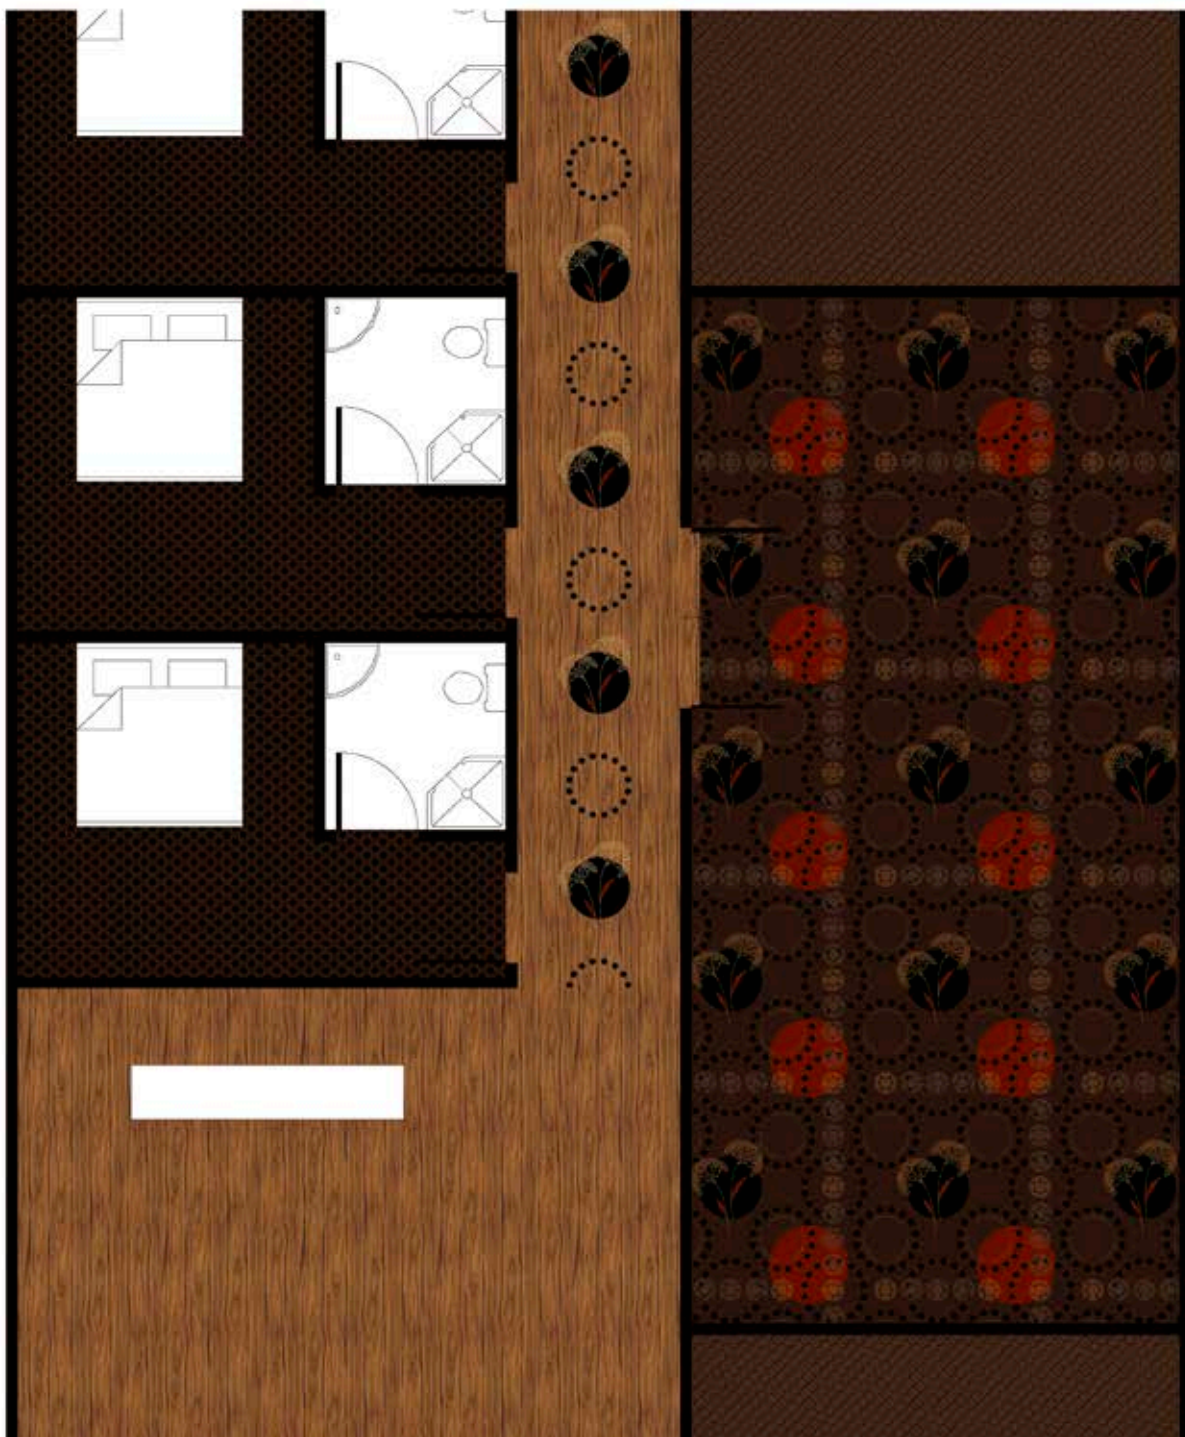

- RF52952402 Rosewood
- RF52952422 Rosewood Corridor
- RF52952432 Framework
- RF52952453 Maxi Dot
- RF52952462 Filigree

Ref.: 1211 ege