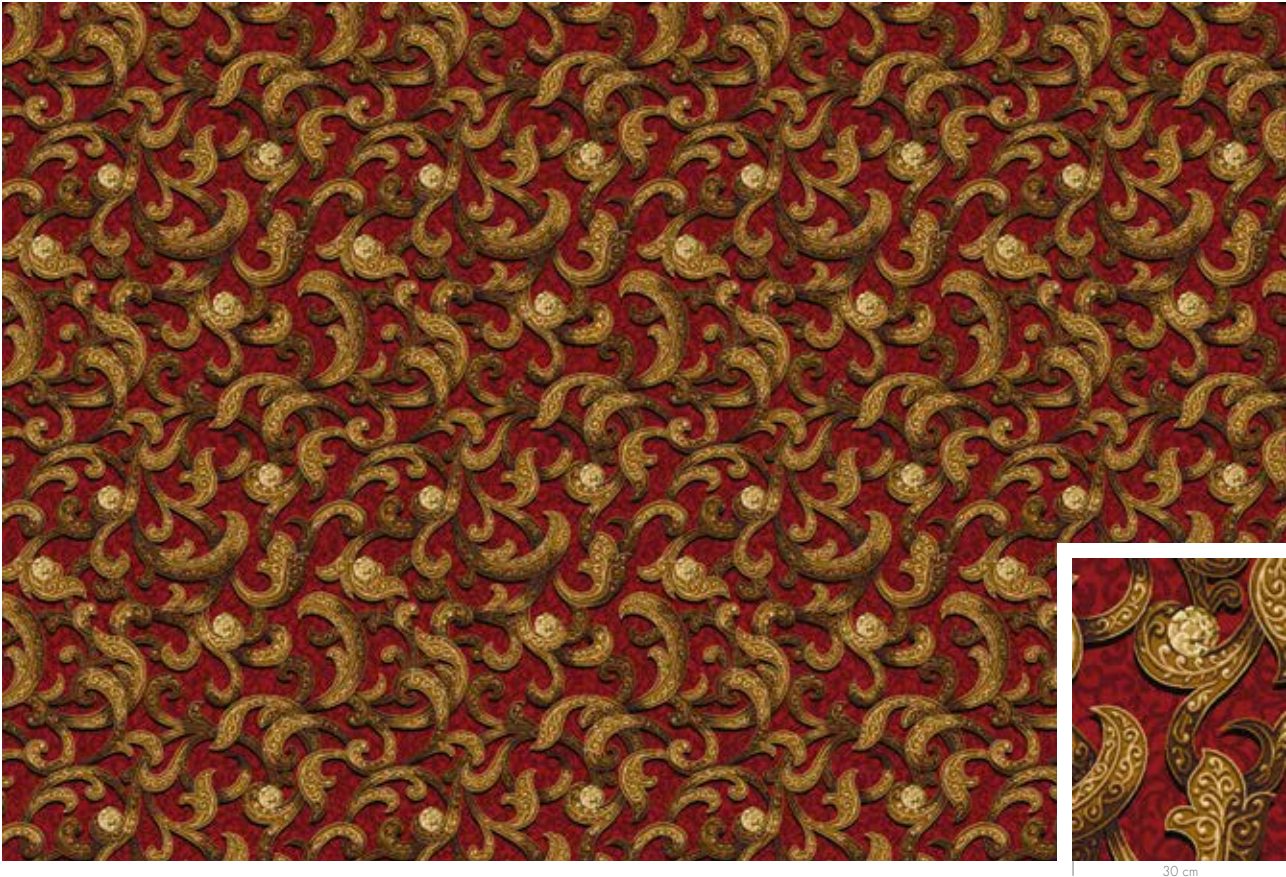

Suite Three

RF52853268 Beatrice
w: 97.5 cm x l: 97.5 cm

K5285

RF52853254 Victoria Outfill
w: 48.8 cm x l: 48.8 cm