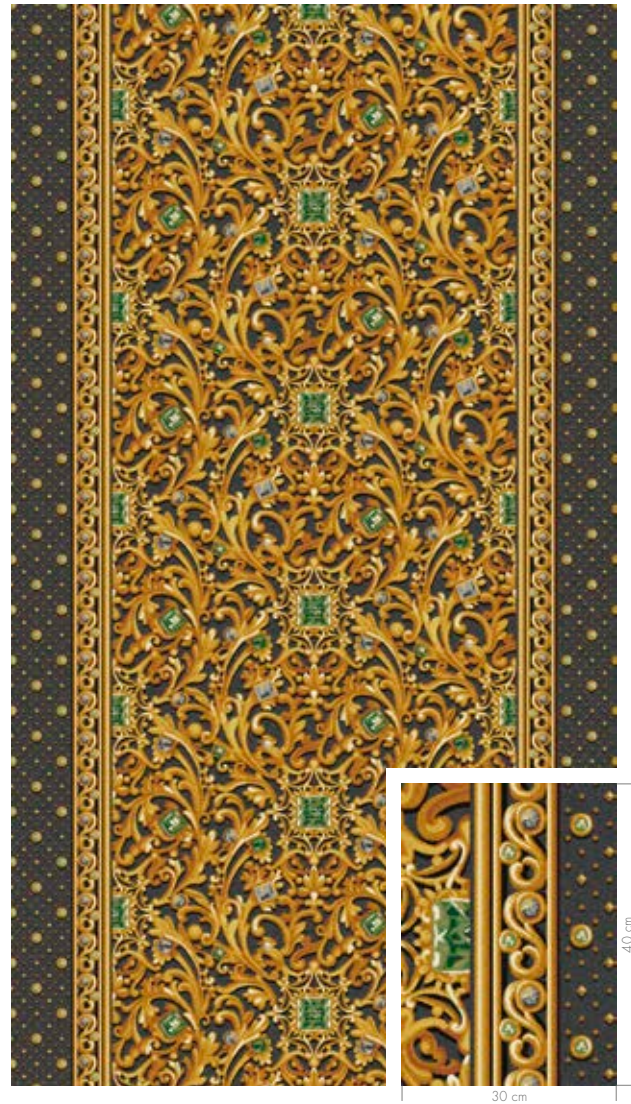

RF52203535 Isabella

w: 130.1 cm x l: 130.1 cm

K5220

RF52203534 Isabella Corridor

w: 195.1 cm x l: 130.1 cm

K5220

Colour codes for Isabella Border (+ Corner)

Background		Stone Settings				
C1	C2	C3	C4	C5	C6	C7
GB9	GB12	GB1	GB2	AC13	GB3	AC49