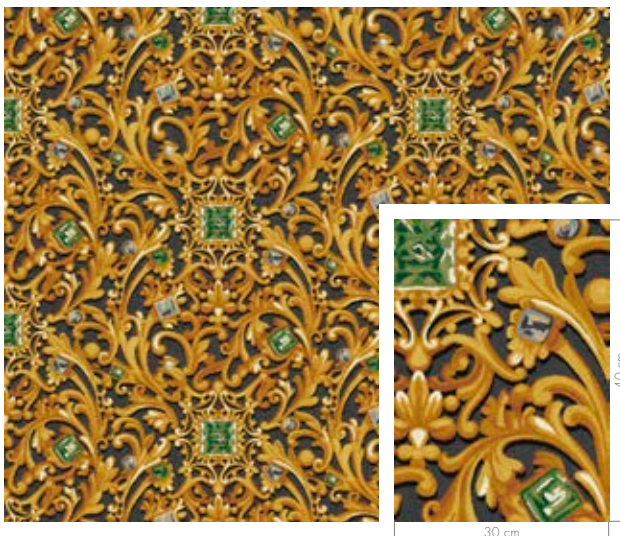

RF52203536 Isabella Outfill