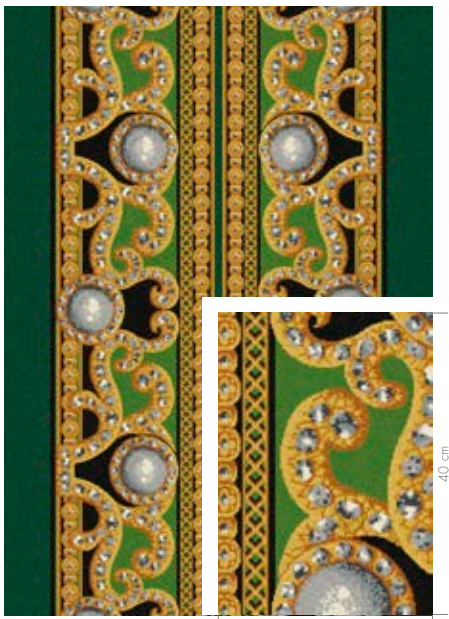

w: 195.1 cm x l: 195.1 cm

Background

Pearls & Diamonds

Stone Settings

RF52203418 Alexandra Border K5220

w: 130.0 cm x l: 97.5 cm

RF52203419 Alexandra Border Corner K5220

Background