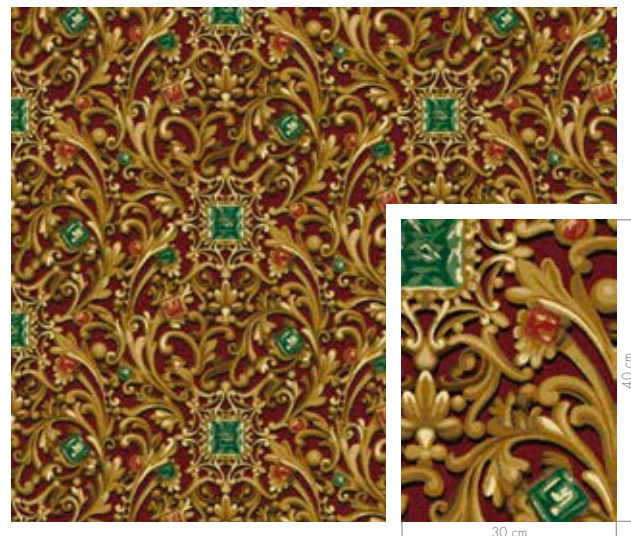

RF52853331 Isabella Outfill

w: 130.1 cm x l: 130.1 cm

K5285