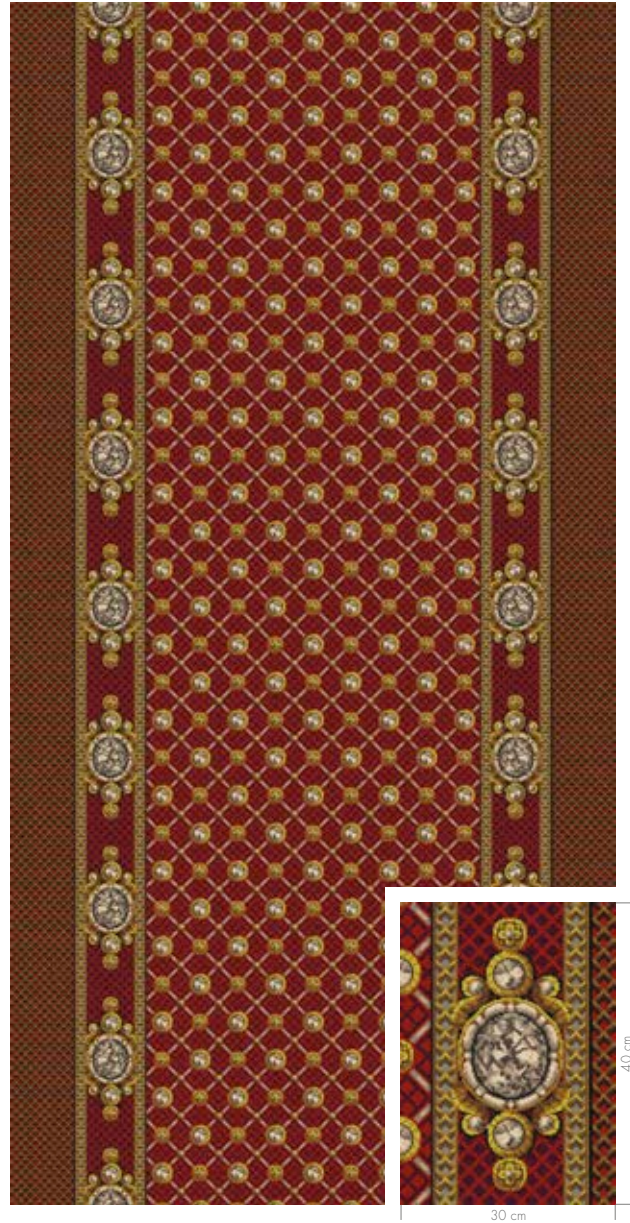

w: 24.4 cm x l: 24.4 cm

K5275

RF52753127 Olga Corridor

w: 195.6 cm x l: 48.8 cm

K5275

RF52753101 Alexandra Outfill

w: 3.1 cm x l: 3.1 cm

K5275