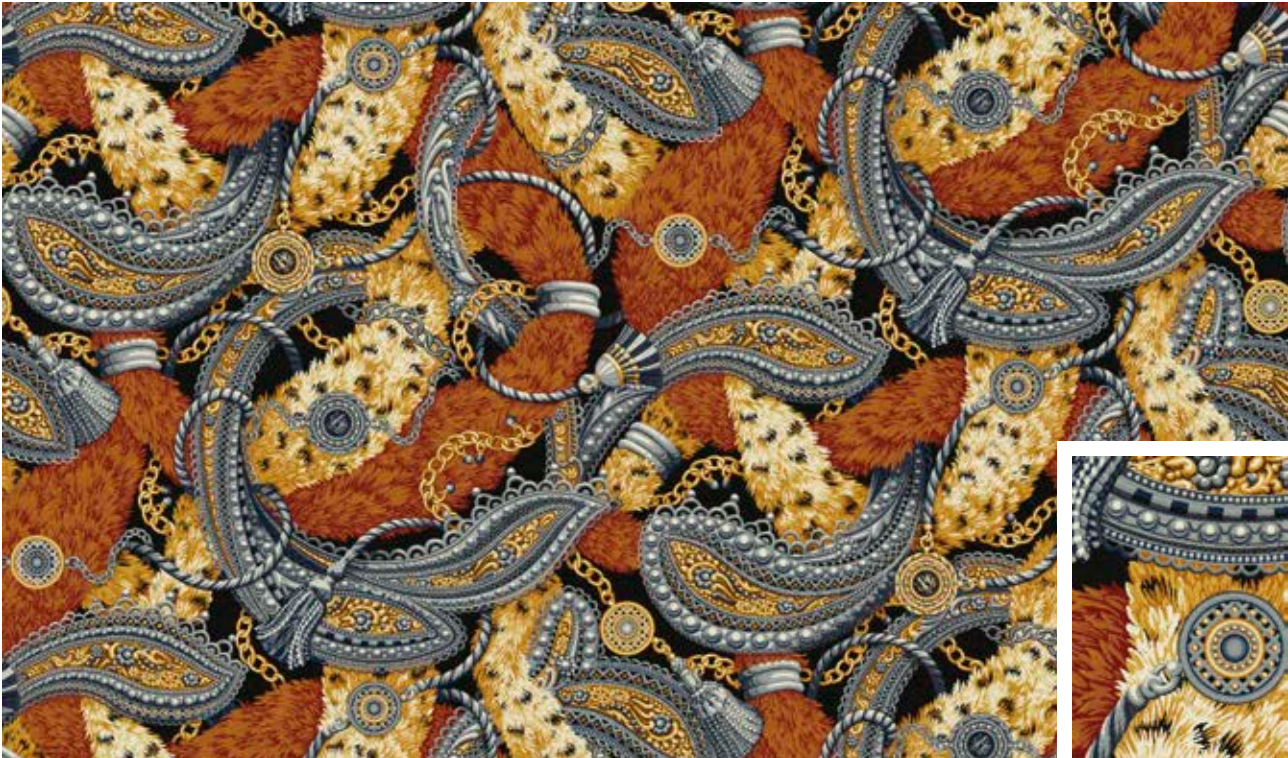

RF52203483 Elena
w: 390.1 cm x l: 195.1 cm

K5220