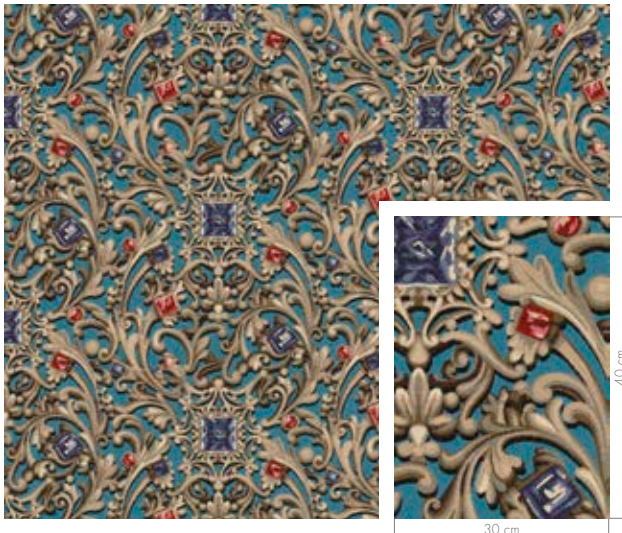

RF52753226 Isabella Outfill