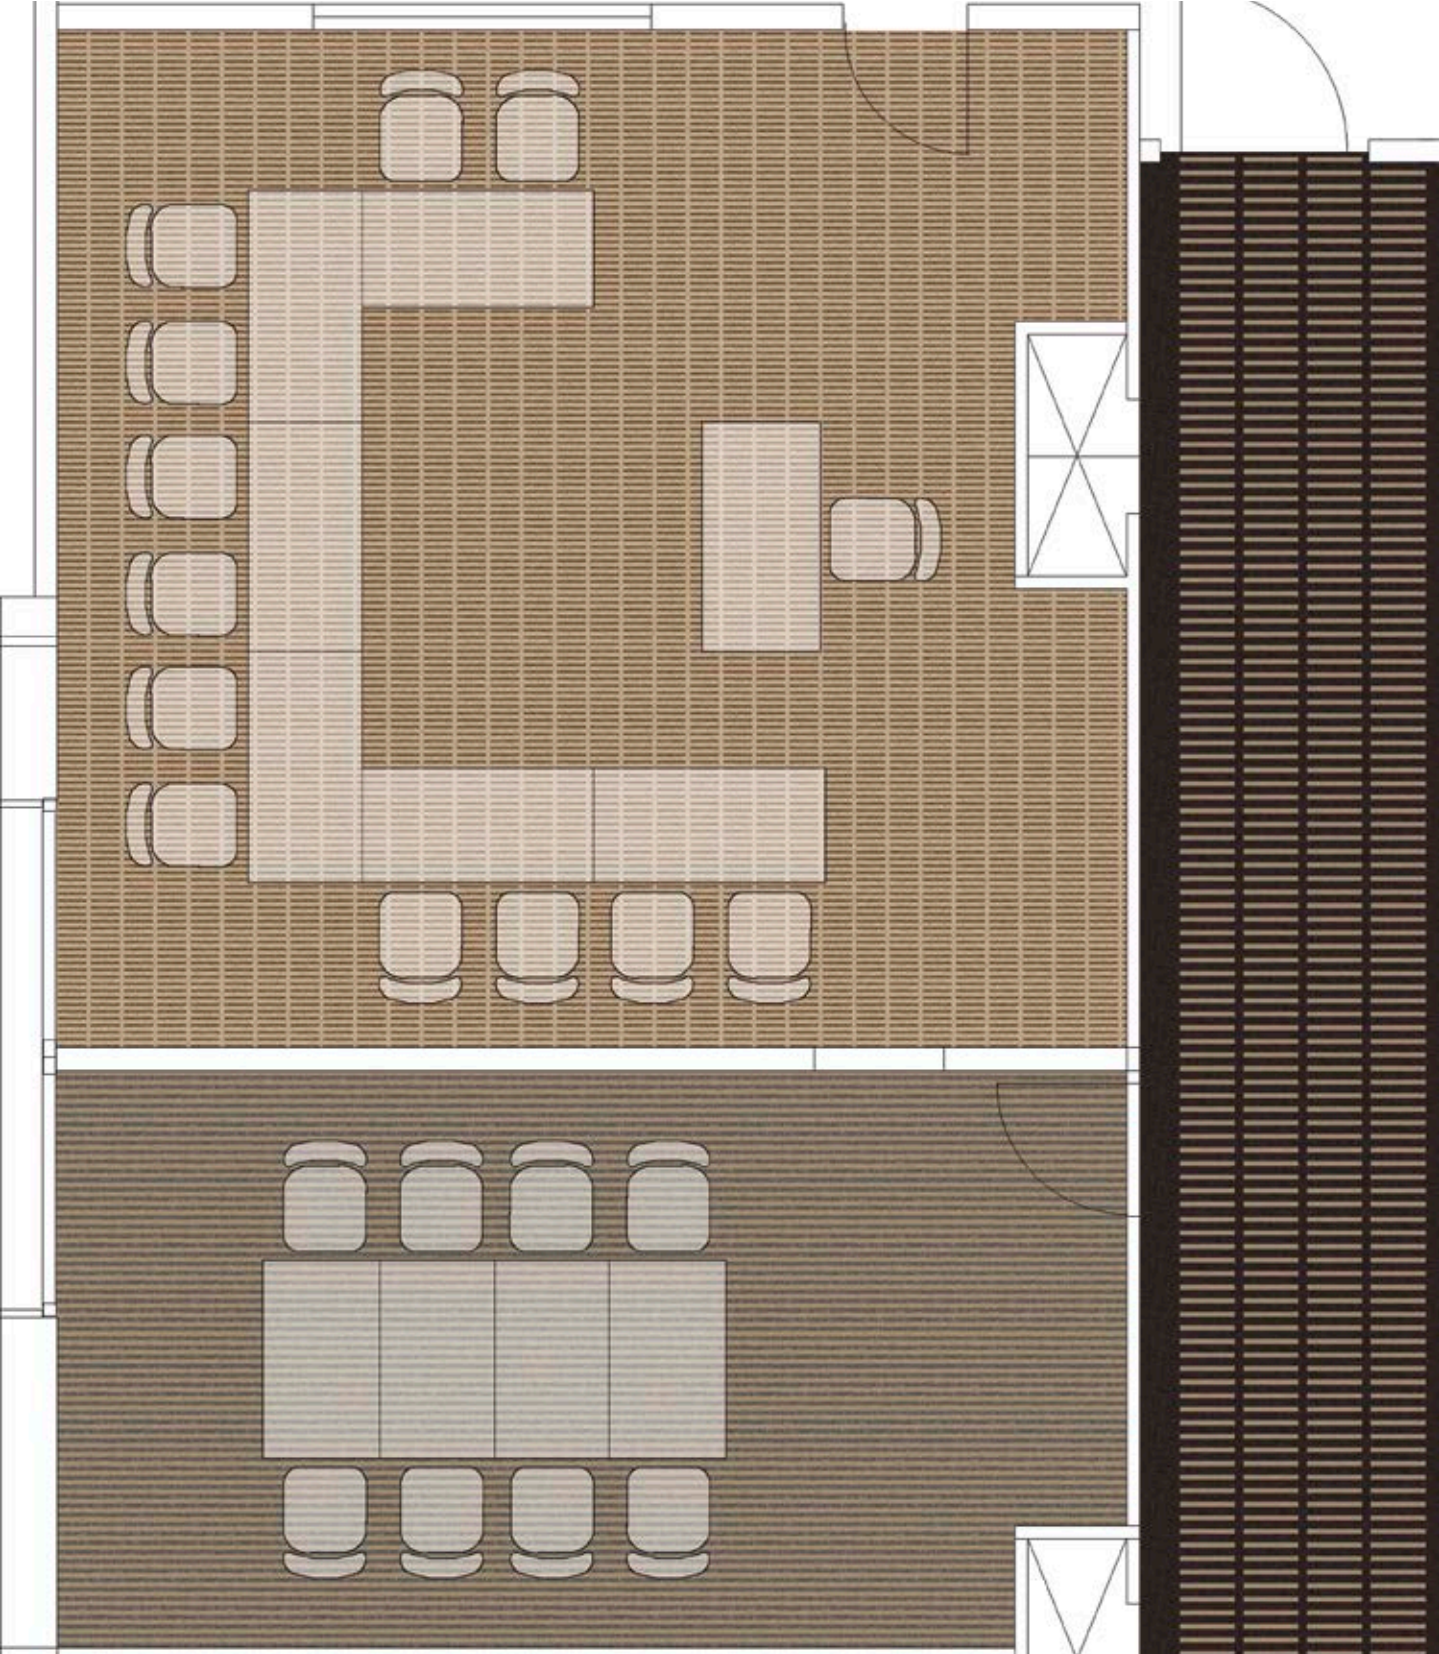

K5275

RF52751397 Tweed Stripe

w: 48.8 cm x l: 48.8 cm

(background RF52751403 Interweave)

K5275

- RF52751398 Bamboo Blinds
- RF52951314 Pure Stripe
- RF52951327 Circle Outline
- RF52951323 Bamboo Blinds Corridor
- RF52951325 Interweave